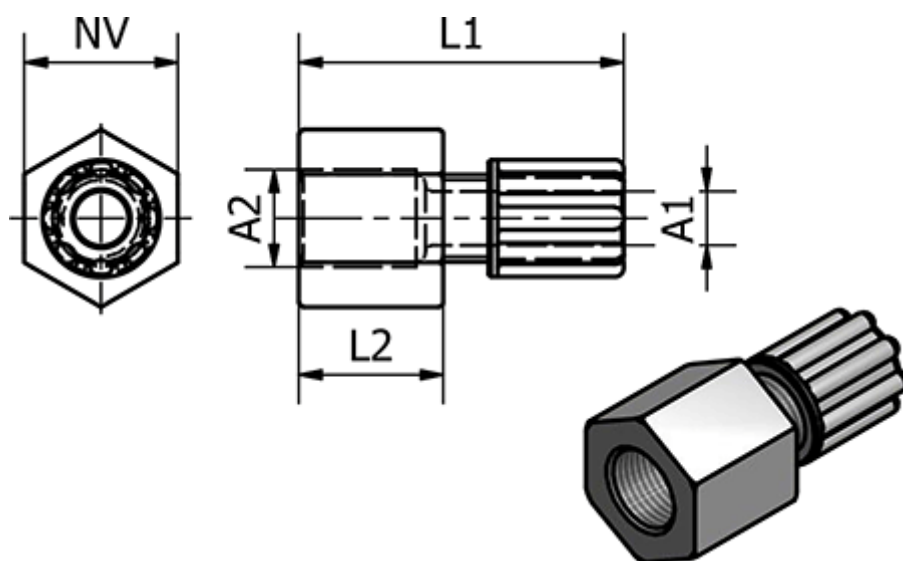

Varenummer: 58612073

Beskrivelse: Push-on 120.73, Ø8/10 - G 1/2"
Lige

Mål

Gevind A2	= G 1/2"
L1	= 44
L2	= 16
NV	= 27
Udvendig slangediameter A1	= 8/10